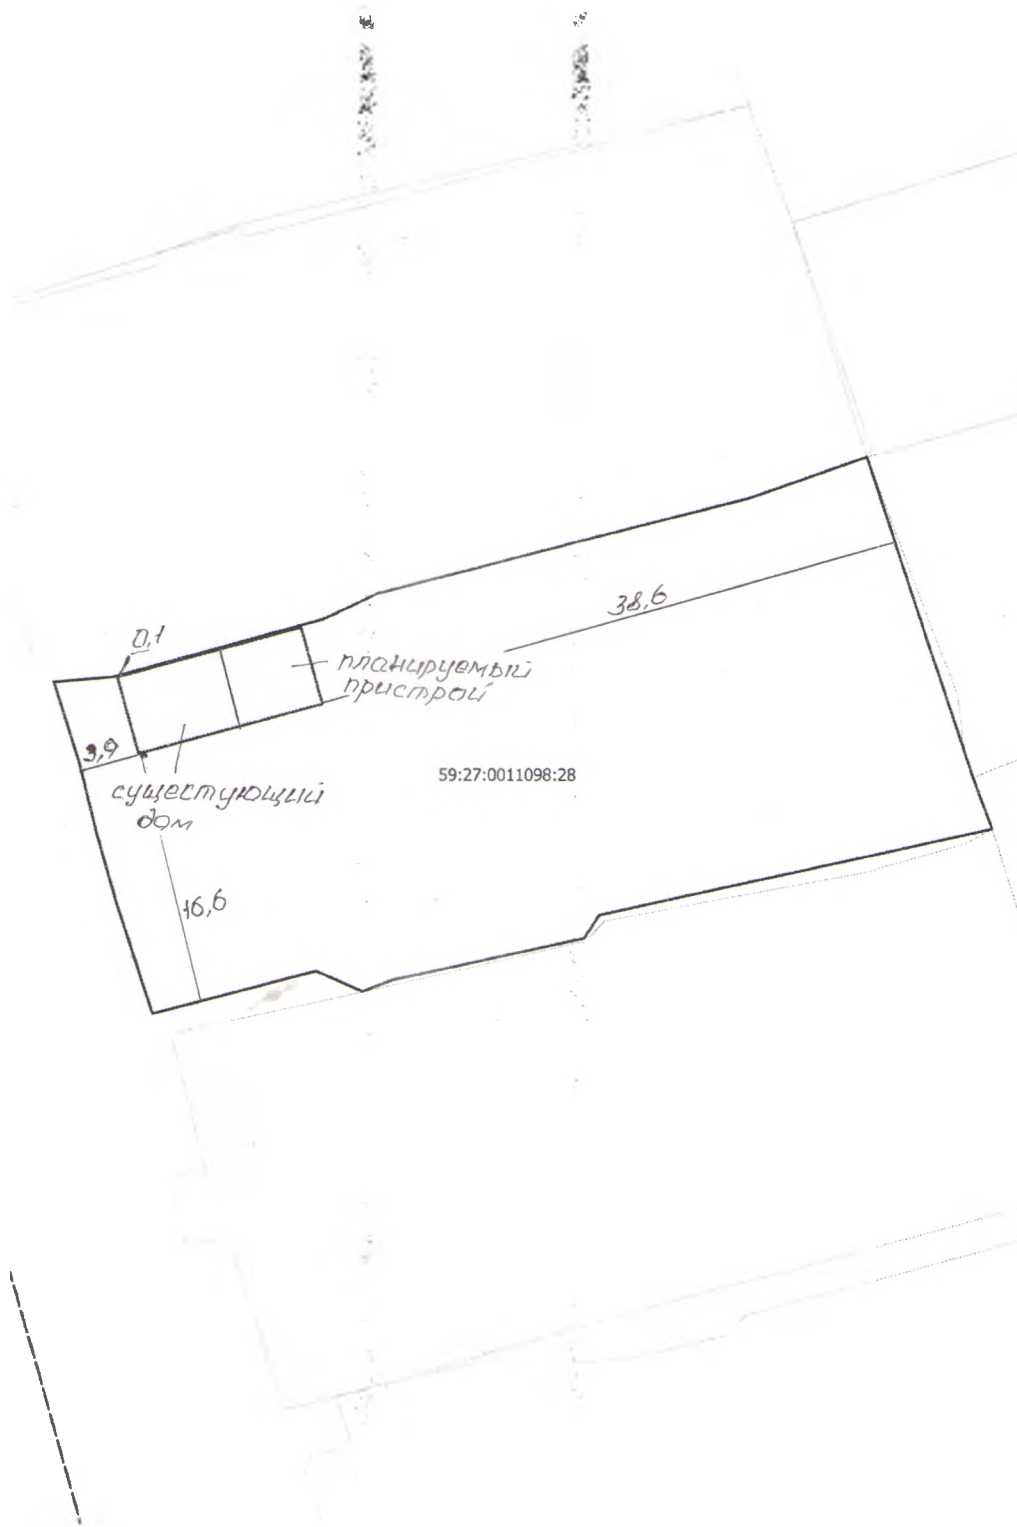

Схематичное изображение планируемого к реконструкции объекта капитального строительства на земельном участке с

кадастровым номером 59:27:0011098:28

по адресу: Пермский край, Октябрьский район, рп. Октябрьский, ул. 19 Партсъезд,

27

Количество этажей- 1 этаж
Площадь застройки 64,1 кв. м.
Застройщик

Мартынов В.С.