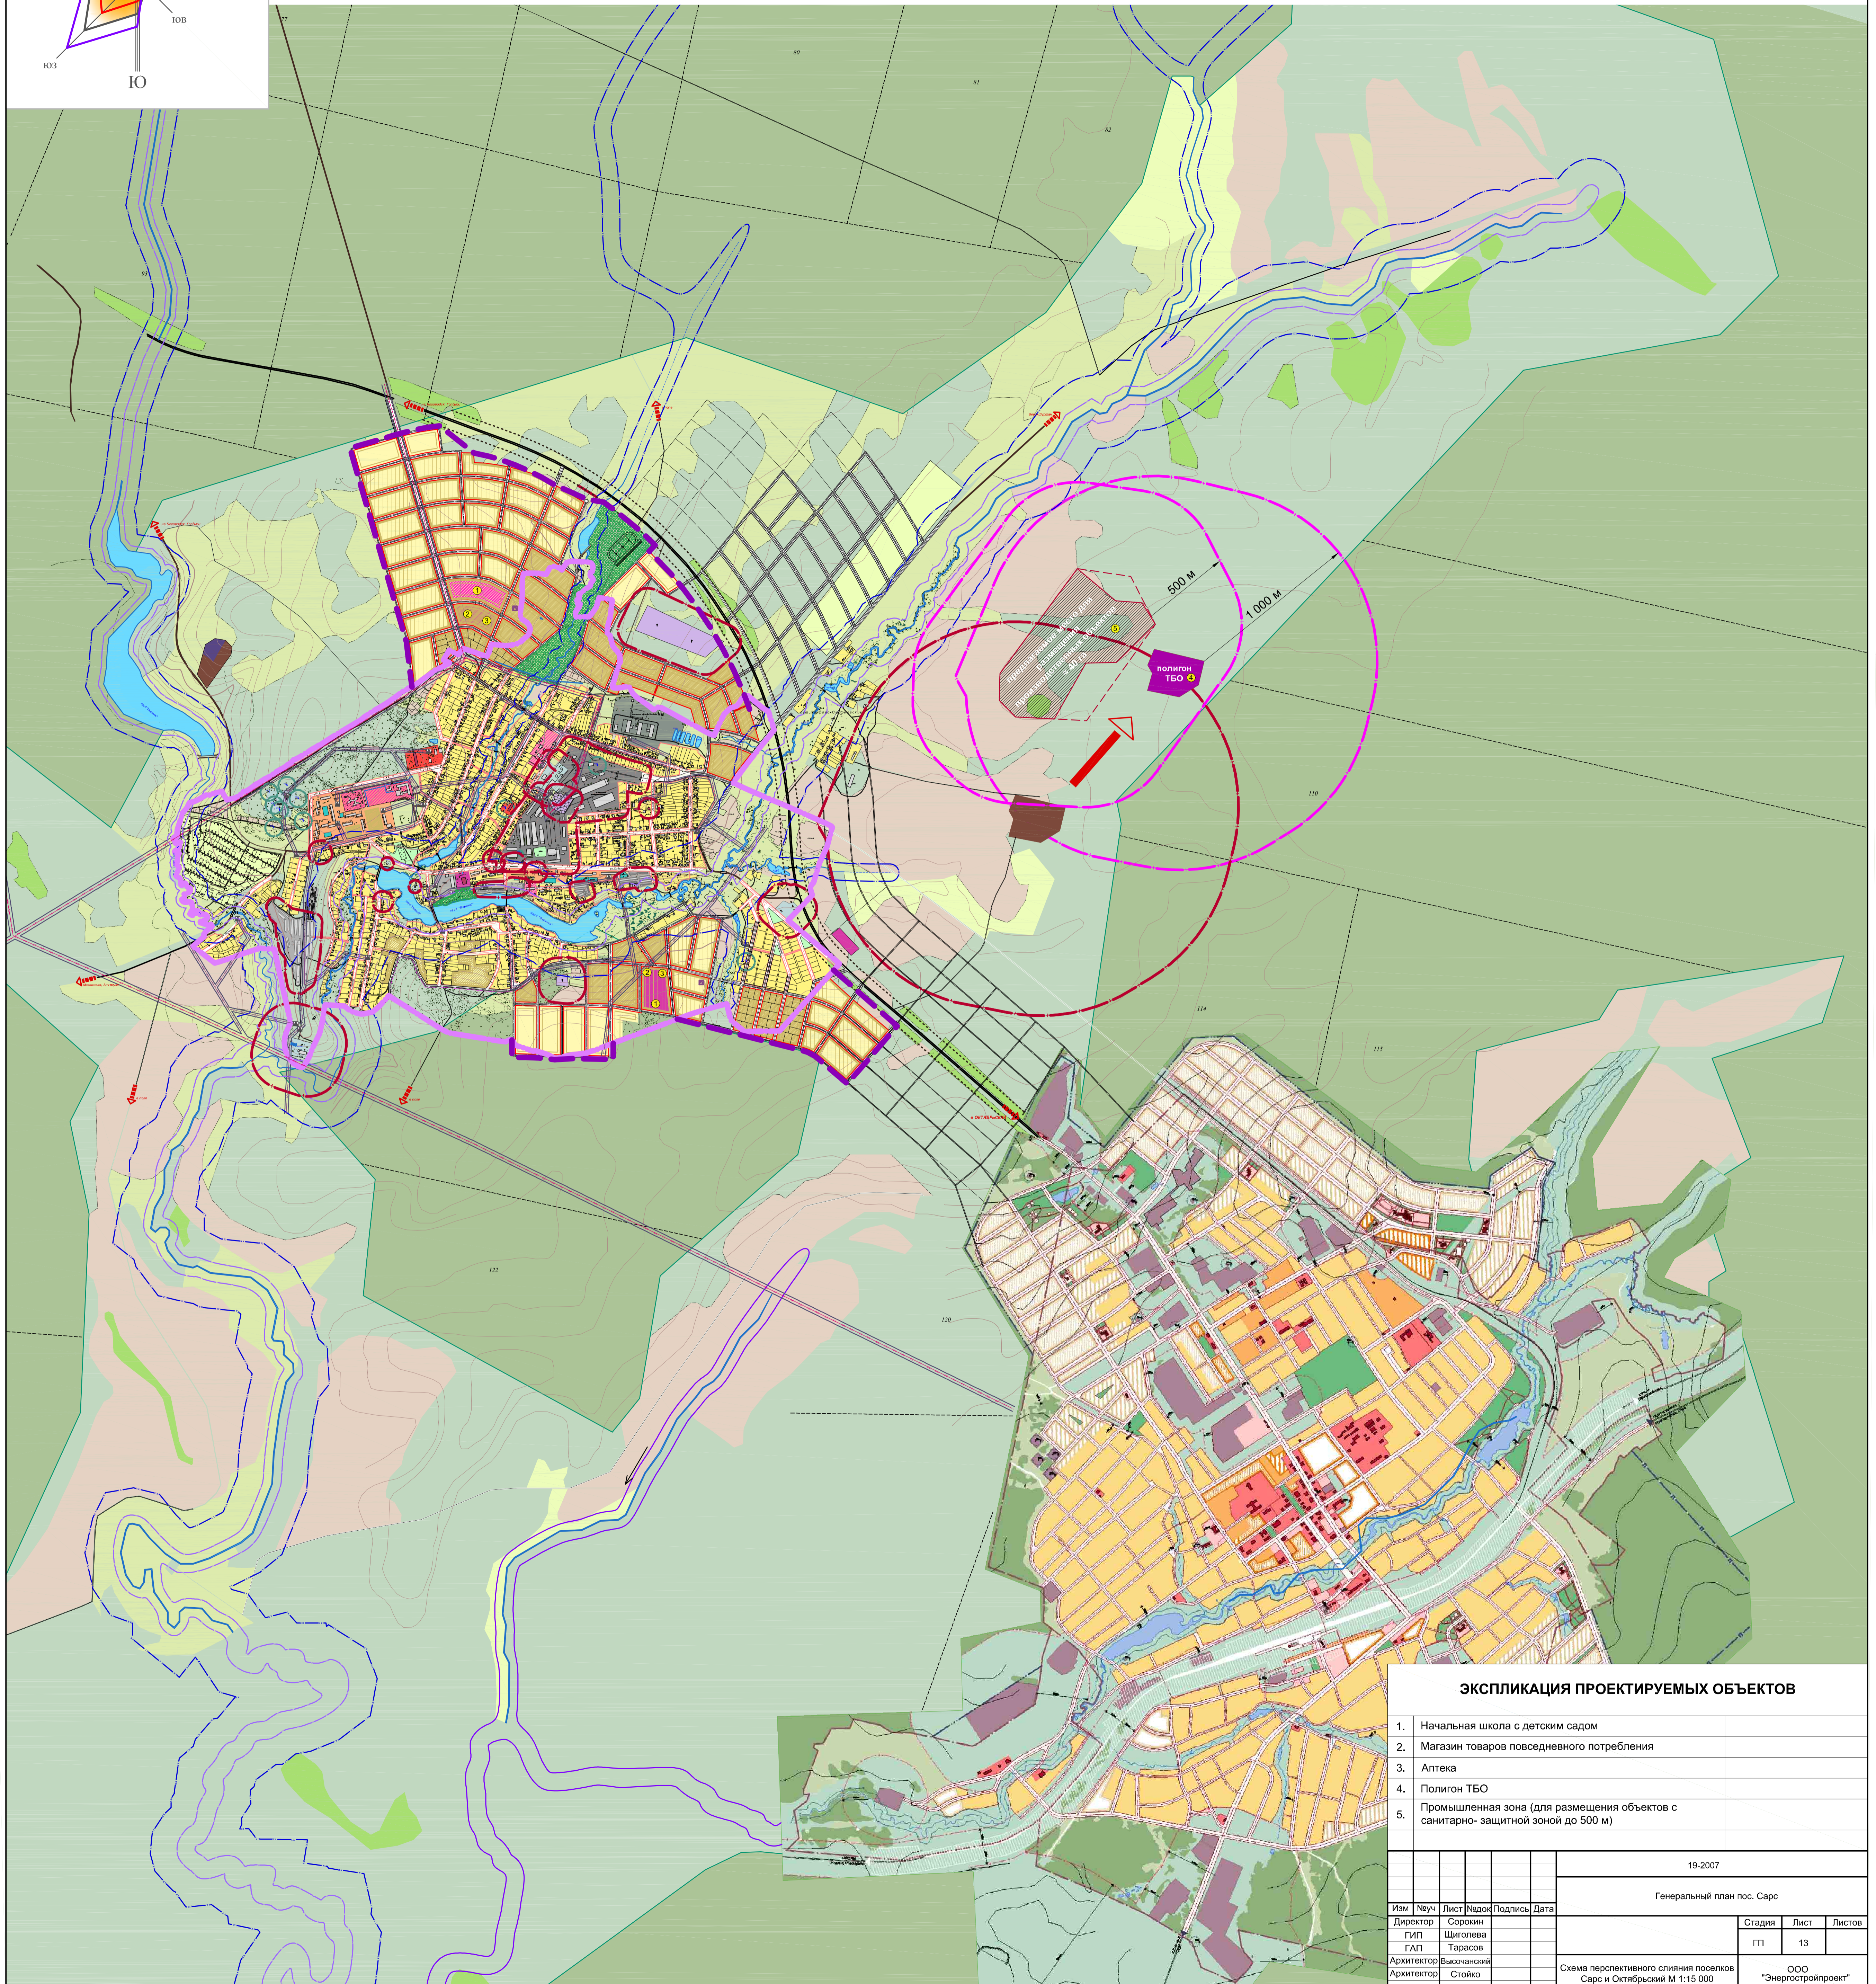

САРС

поселок городского типа Октябрьского района Пермского края

схема слияния поселков

масштаб 1:15 000

ЭКСПЛИКАЦИЯ ПРОЕКТИРУЕМЫХ ОБЪЕКТОВ

1.	Начальная школа с детским садом	
2.	Магазин товаров повседневного потребления	
3.	Аптека	
4.	Полигон ТБО	
5.	Промышленная зона (для размещения объектов с санитарно-защитной зоной до 500 м)	

19-2007

Генеральный план пос. Сарс

Изм	№уч	Лист	№док	Подпись	Дата	Стадия	Лист	Листов
							ГП	13
Директор			Сорокин					
ГИП			Щеголева					
Архитектор			Тарасов					
Архитектор			Высочанский					
Архитектор			Стойко					

Схема перспективного слияния поселков Сарс и Октябрьский М 1:15 000

ООО "Энергостройпроект"